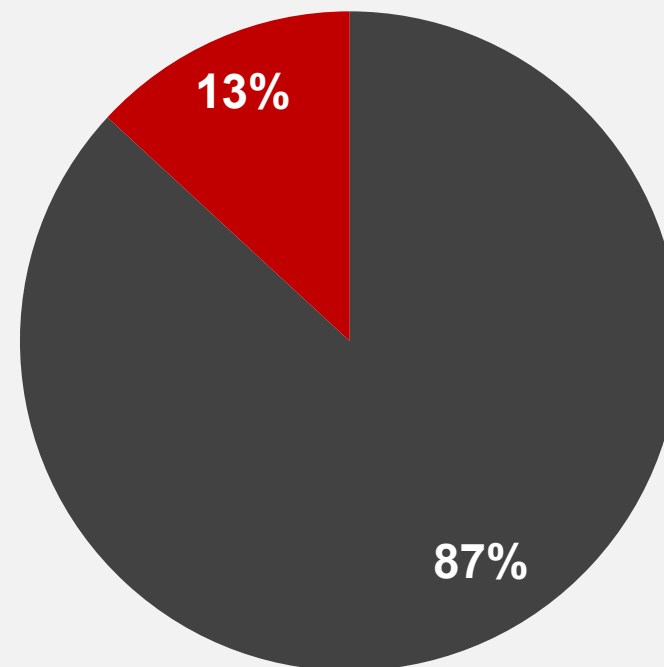

מסלול בתצהיר בתי תעשייה ומלאכה עד 500 מ"ר

• נתונים של הלמ"ס דצמבר 2016

- קיימים בישראל 23,889 בתי תעשייה ומלאכה.
- 20,752 בתי תעשייה ומלאכה עד 500 מ"ר
- 3,137 בתי תעשייה ומלאכה מעל 500 מ"ר

- תעשייה ומלאכה עד 500 מ"ר
- תעשייה ומלאכה מעל 500 מ"ר

המשמעות כי 87% מכלל בתי התעשייה והמלאכה עברו למסלול בתצהיר