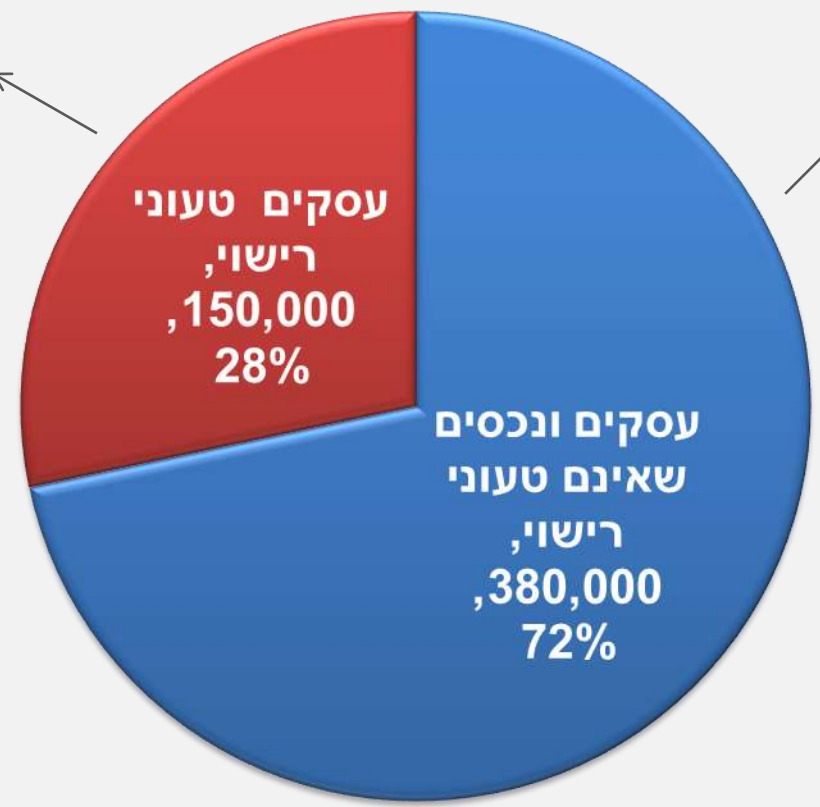

# עסקים, נכסים והיתרי בנייה

זהו הנתח שמרביתו יועבר להליך רישוי מהיר

- דרגות סיכון 1-2
- דרגות סיכון 3
- דרגות סיכון 4-5

- דרגות סיכון 1-2
- דרגות סיכון 3
- דרגות סיכון 4-5

**כ- 14,000**  
היתרי בניה בשנה

סה"כ 530,000 עסקים ונכסים

# מסלול אישור כבאות על יסוד תצהיר

המשמעות הנה חיסכון של כ-200,000 ימי עבודה השווים כ-200 מיליון ₪ ביטול האגרות כ-50 מיליון ₪ סה"כ כ-260 מיליון ₪ כל שנה